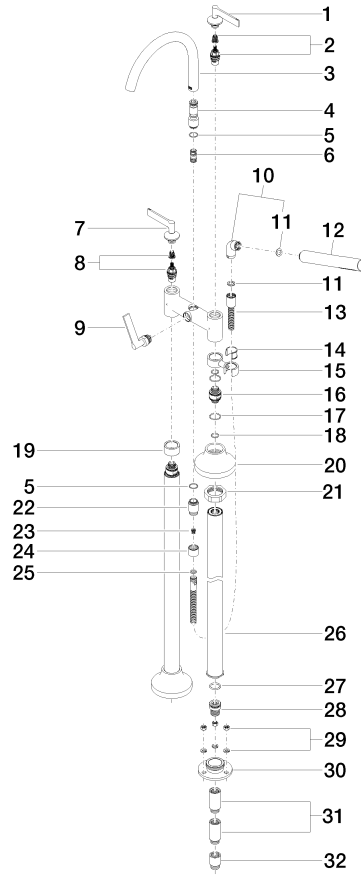

VAIA Two-hole bath mixer for free-standing assembly with hand shower set -
Brushed Durabronz (23kt Gold)

VAIA

25 943 819

VAIA Two-hole bath mixer for free-standing assembly with hand shower set - Brushed Durabron (23kt Gold)

VAIA

25 943 819

Spare parts list

No.	Item Number	Name	Quantity used	Delivery time
1	90 20 80 012 01-28	handle (cold)	1	20
2	90 90 03 130 00 90	top	1	2
3	90 28 22 317 00-28	spout	1	20
4	09 24 03 273-28	nipple	1	20
5	90 14 10 032 00 90	seal	1	2
6	90 21 10 011 00 90	diverter	1	2
7	90 20 80 013 01-28	handle (hot)	1	20
8	90 90 03 131 00 90	top	1	2
9	90 20 80 015 02-28	handle	1	20
10	04 24 04 189 00-28	nipple	1	20
11	90 14 20 002 00 90	seal	1	2
12	90 12 11 140 30-28	shower	1	20
13	90 30 02 072 00-28	Metal shower hose 1/2" x 3/8" x 1250 mm - Brushed Durabron (23kt Gold)	1	20
14	90 18 40 035 00 90	sleeve	1	2
15	04 28 10 029 01-28	holder	1	20
16	09 29 05 021 20 90	nipple	2	2
17	09 14 10 112 90	seal	4	2
18	90 14 10 055 00 90	seal	4	2
19	09 28 10 028-28	sleeve	1	20
20	90 27 80 019 00-28	rosette	2	20
21	09 23 30 040-07	nut	2	30
22	09 24 03 121-28	nipple	1	20
23	09 23 01 131 90	back-flow preventer	1	2
24	09 21 02 143-28	sleeve	1	20
25	90 14 20 026 00 90	seal	1	2
26	04 28 22 009 20-28	connection	2	20
27	09 14 10 081 90	seal	2	2
28	09 24 03 094-07	nipple	2	30
29	04 23 10 023 00 90	fixing set	6	2
30	09 30 11 130-07	connection	2	30
31	09 24 03 081 10 90	extension	4	2
32	09 24 03 080 90	extension	2	2